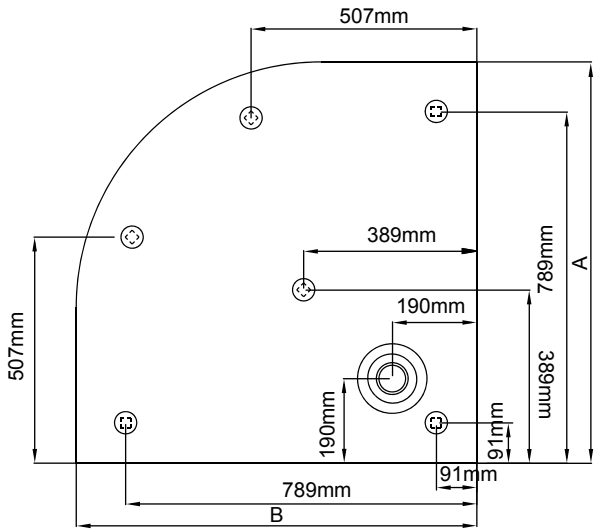

# Measurement / Måttskiss

**90x90**

|              |                  |
|--------------|------------------|
| <b>Model</b> | <b>90x90</b>     |
| <b>A</b>     | <b>900mm</b>     |
| <b>B</b>     | <b>900mm</b>     |
| <b>C</b>     | <b>150-160mm</b> |
| <b>D</b>     | <b>420mm</b>     |
| <b>E</b>     | <b>850-860mm</b> |
| <b>F</b>     | <b>1090mm</b>    |