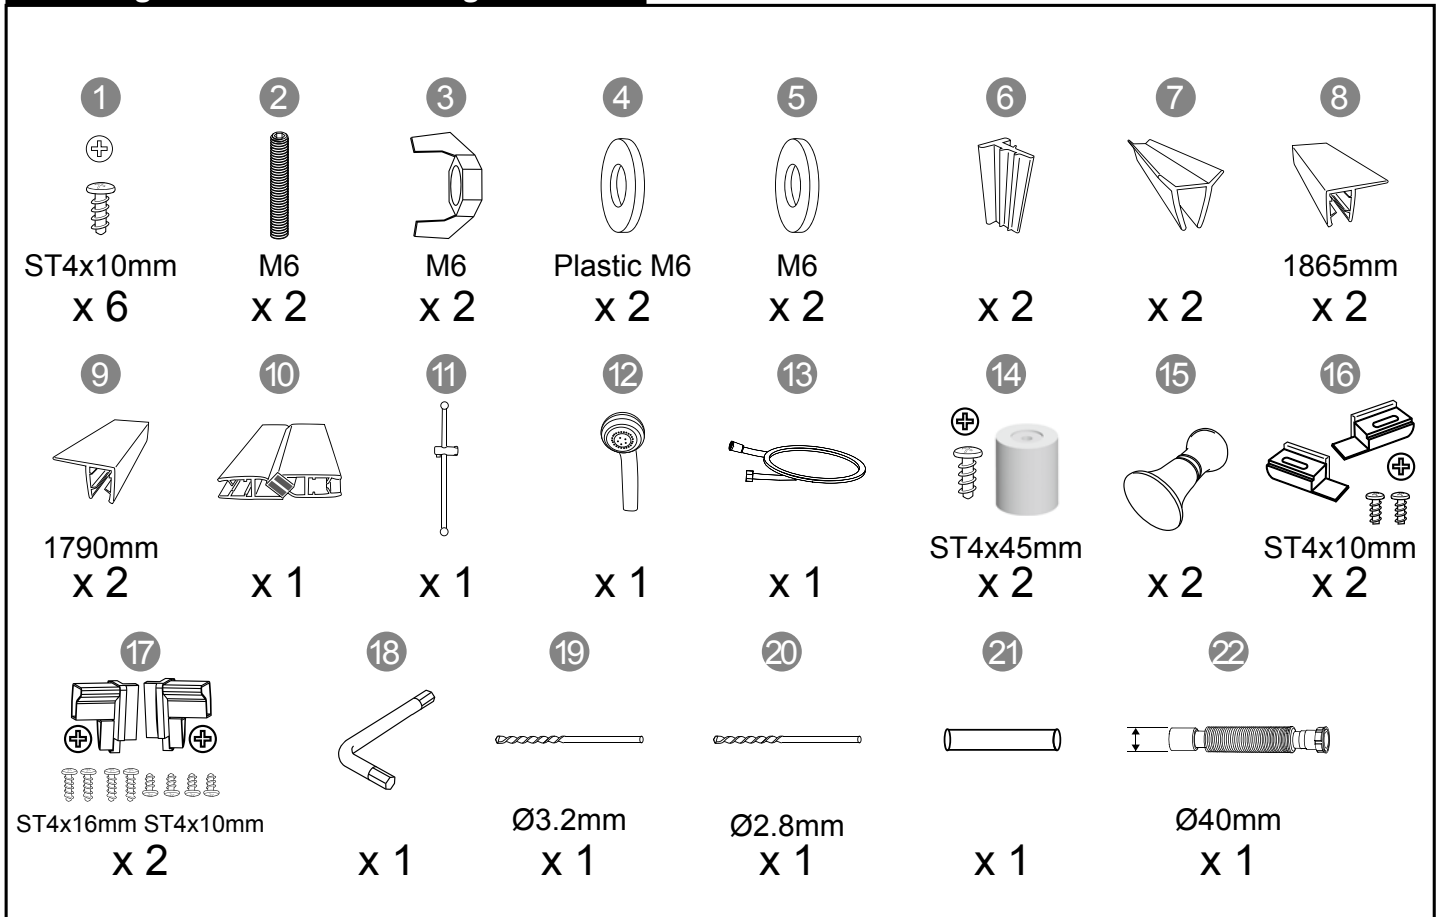

# Measurement / Måttskiss

**90x90**

|              |                  |
|--------------|------------------|
| <b>Model</b> | <b>90x90</b>     |
| <b>A</b>     | <b>900mm</b>     |
| <b>B</b>     | <b>900mm</b>     |
| <b>C</b>     | <b>150-160mm</b> |
| <b>D</b>     | <b>420mm</b>     |
| <b>E</b>     | <b>850-860mm</b> |
| <b>F</b>     | <b>1090mm</b>    |

12

13

14

15

16

17

18

19

20

21

22

23

24